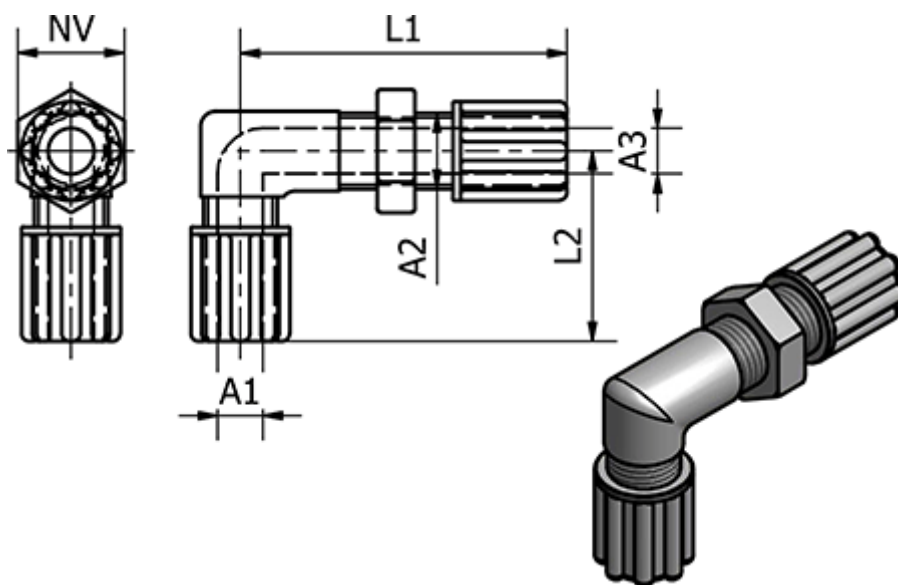

Varenummer: 58614042
Beskrivelse: Push-on 140.42, Ø6/8, Ø6/8 - M14x1,5
Vinkel skot

Mål

Gevind A2	= M14X1,5
L1	= 52
L2	= 29
NV	= 19
Udvendig slangediameter A1	= 6/8
Udvendig slangediameter A3	= 6/8